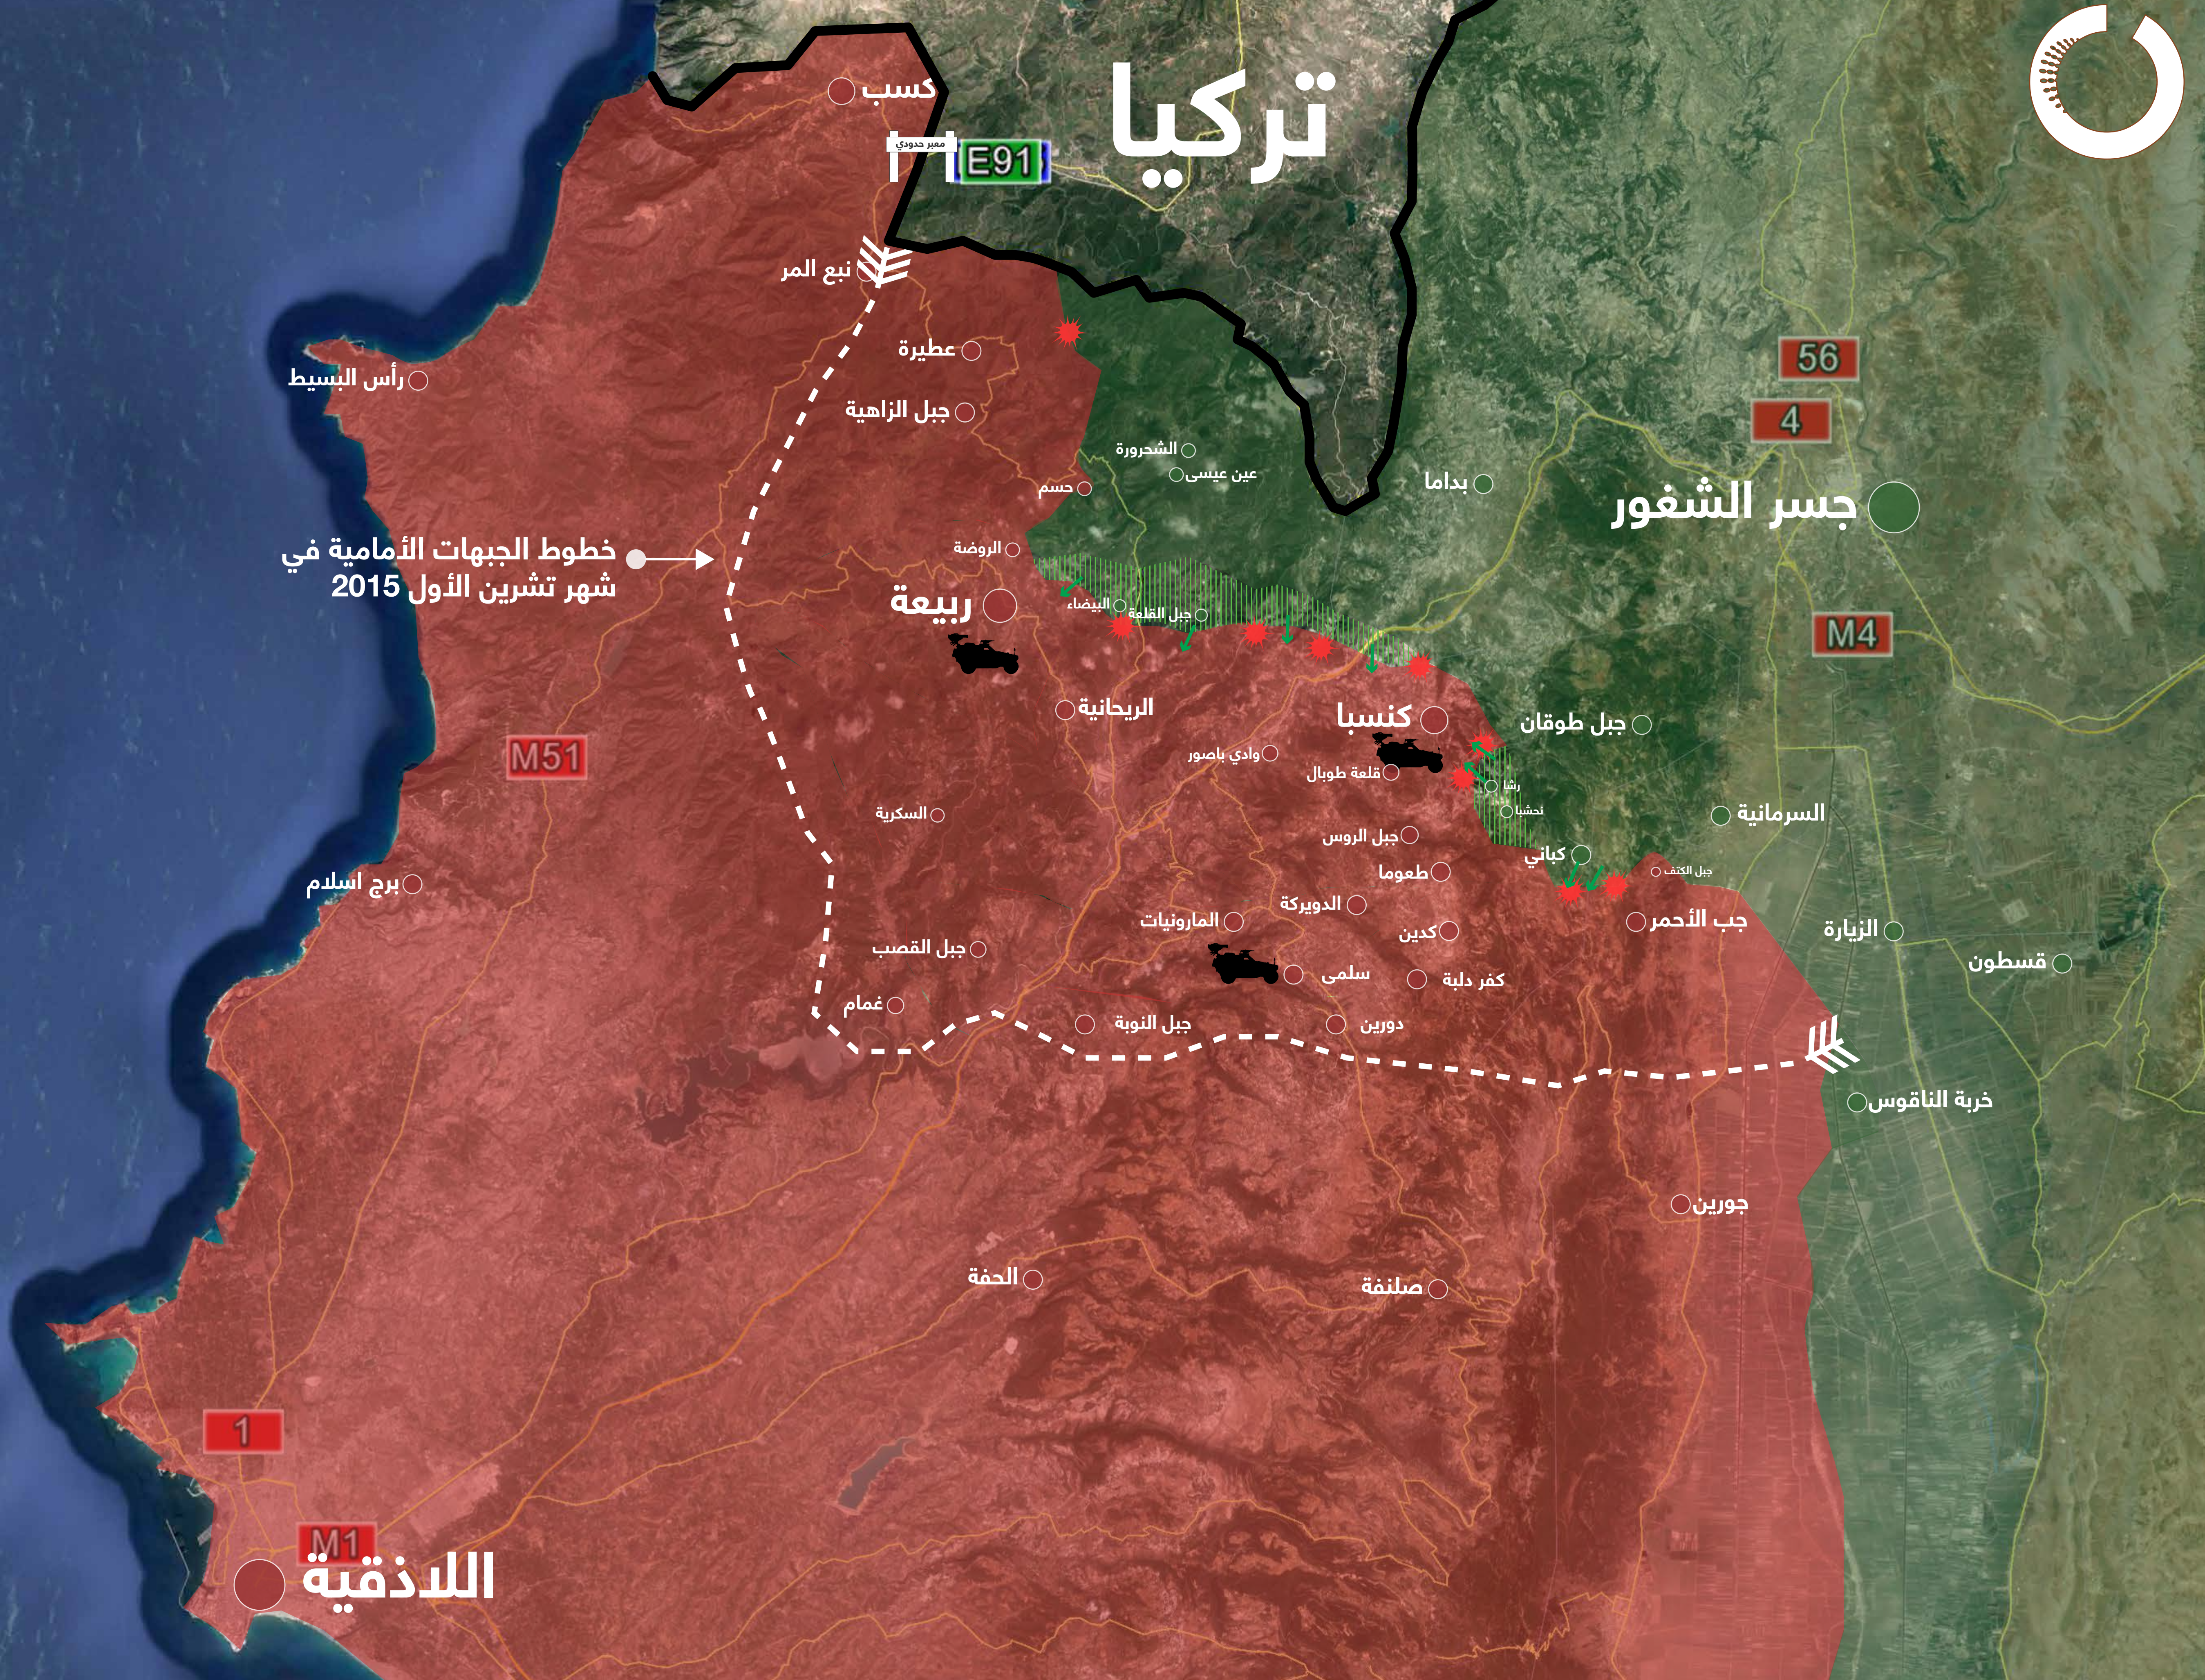

تركيا

خطوط الجبهات الأمامية في شهر تشرين الأول 2015

وحدة المعلومات
Information Unit

مواقع النفوذ والسيطرة في ريف اللاذقية - 28 حزيران 2016

● قوى الثورة السورية

▨ مواقع سيطرت عليها قوى الثورة مؤخراً

● قوات النظام والمليشيات الموالية له

● مواقع اشتباكات

● مواقع تتواجد فيها قوات برية روسية

↗ جهات تحاول قوة الثورة التقدم من خلالها

Google earth