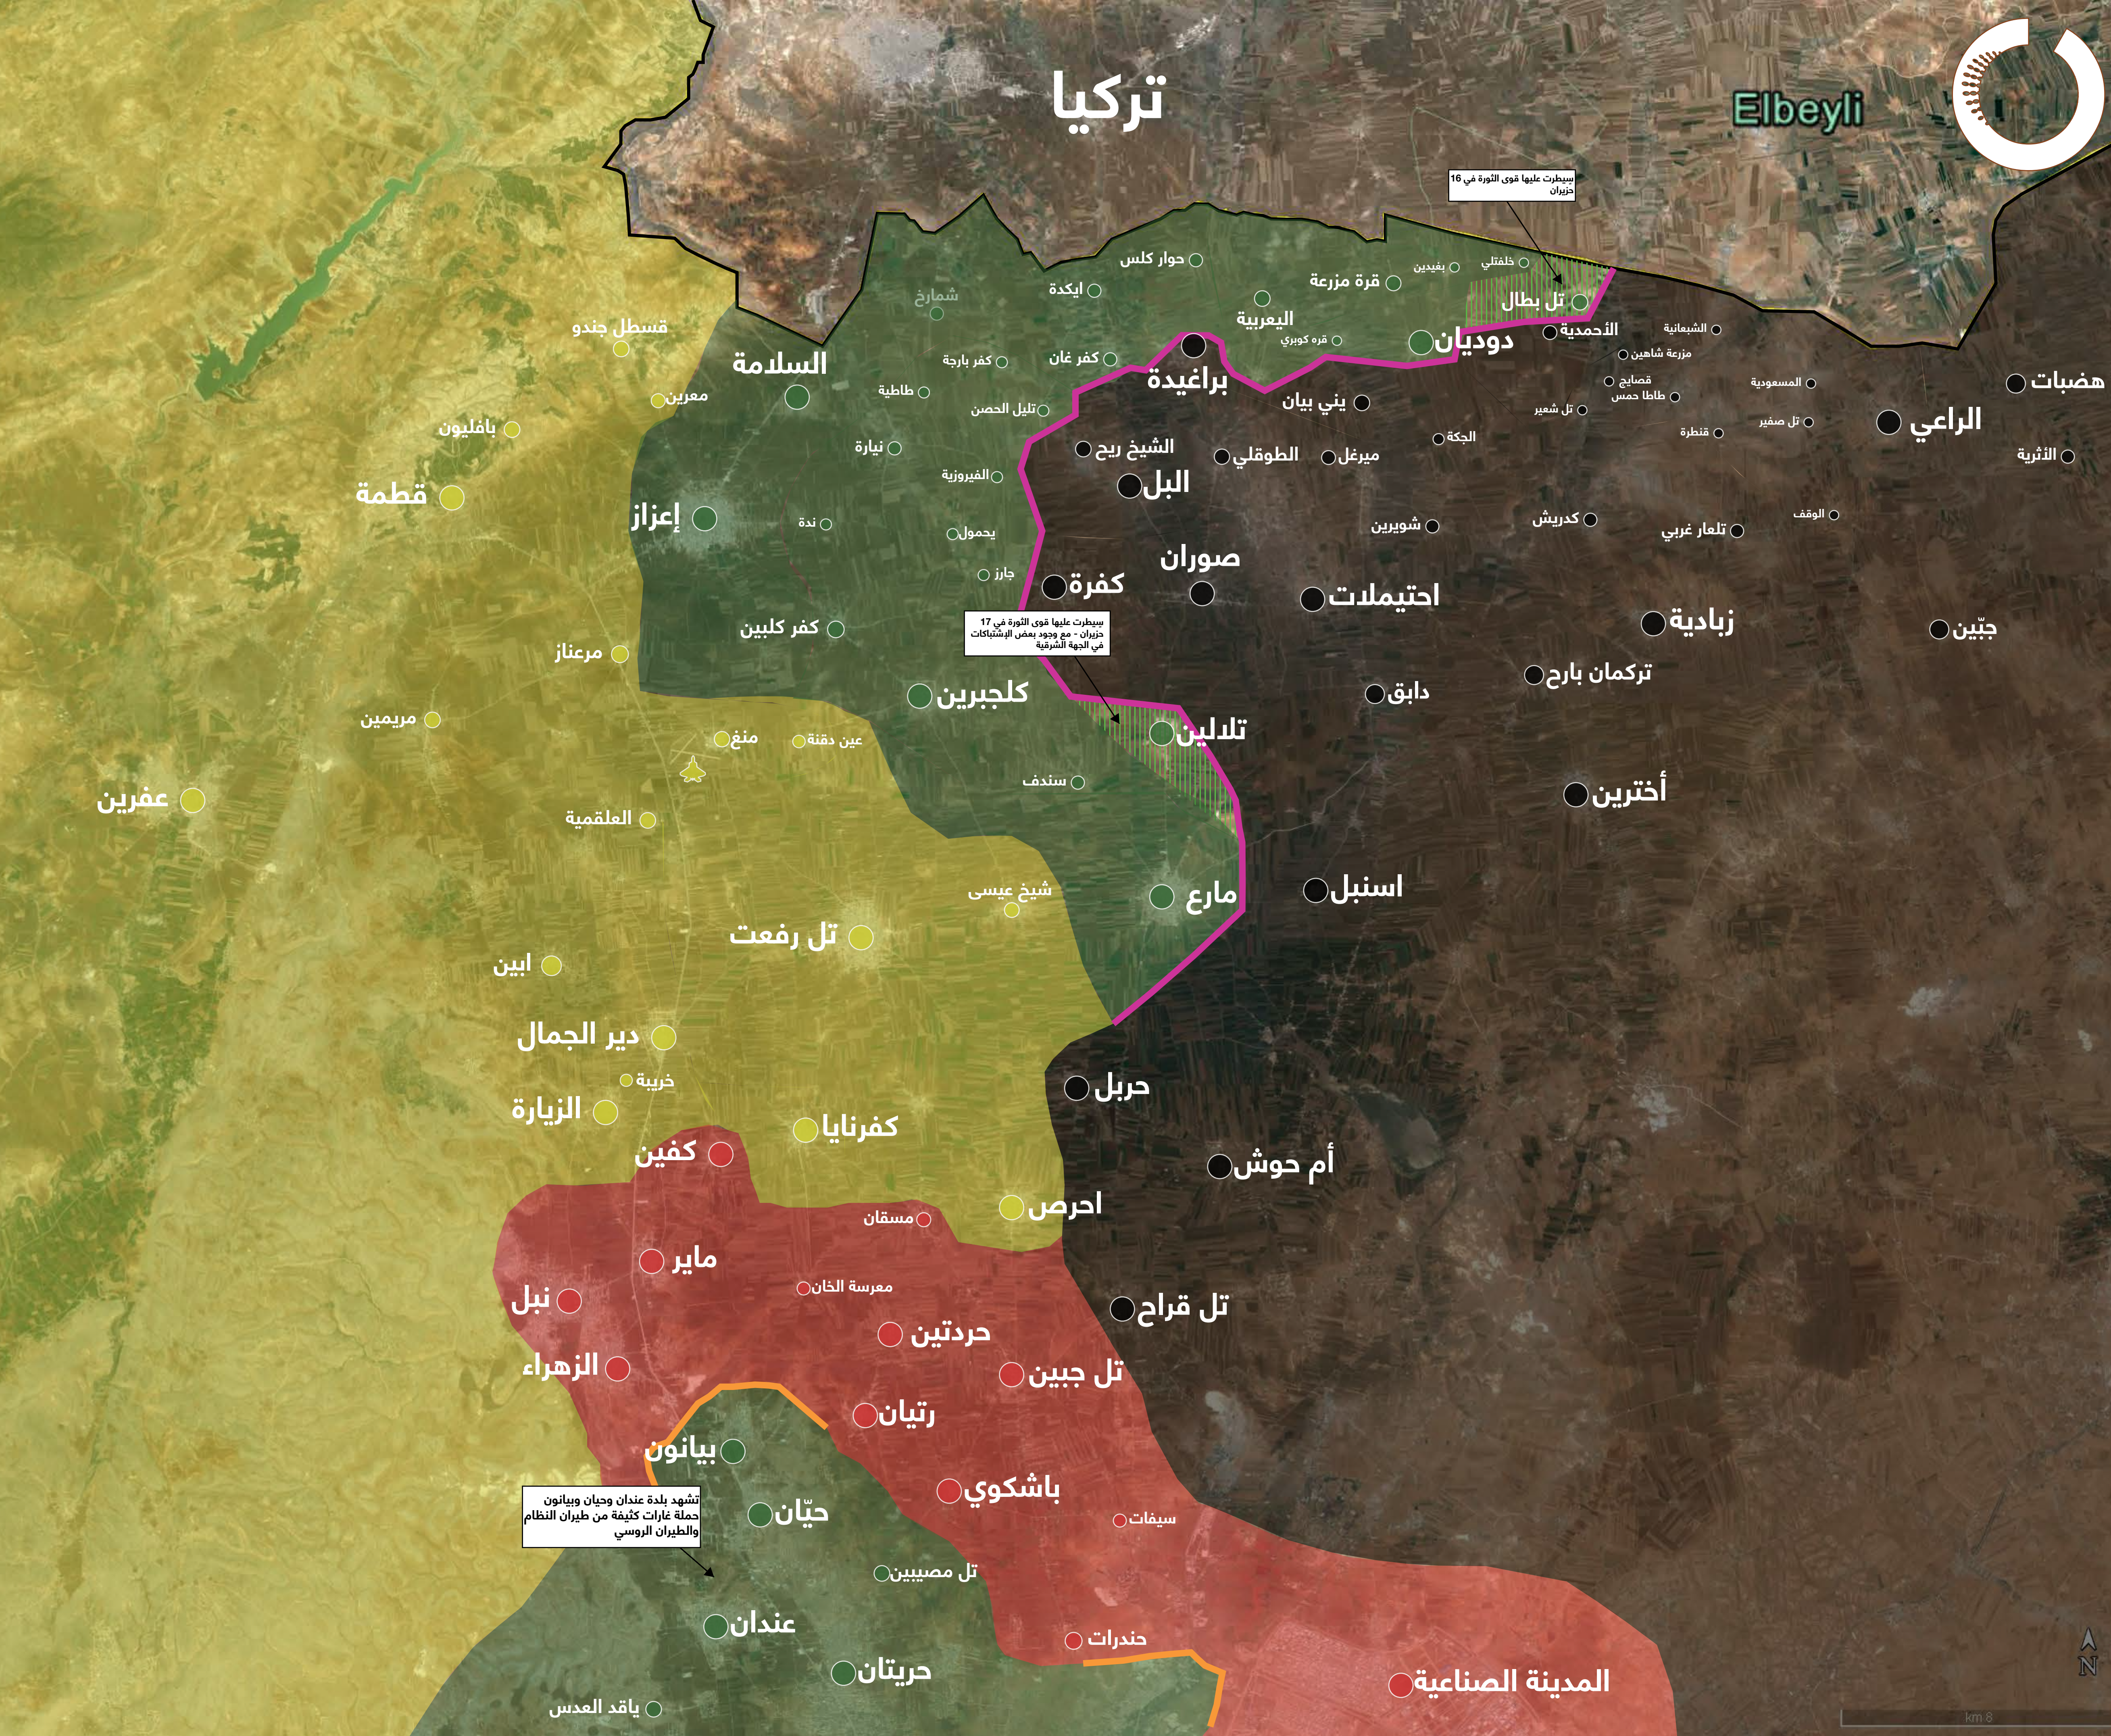

Elbeyli

تركيا

وحدة المعلومات  
Information Unit

مواقع النفوذ والسيطرة - ريف حلب الشمالي - 17 حزيران 2016

قوى الثورة السورية وفصائل إسلامية

تنظيم الدولة

مواقع سيطرت عليها قوى الثورة في الـ 48 ساعة الأخيرة (10 كلم2)

مواقع اشتباكات بين قوى الثورة والنظام

قوات سورية الديمقراطية

مواقع اشتباكات بين قوى الثورة وتنظيم الدولة

قوات النظام والمليشيات الموالية له