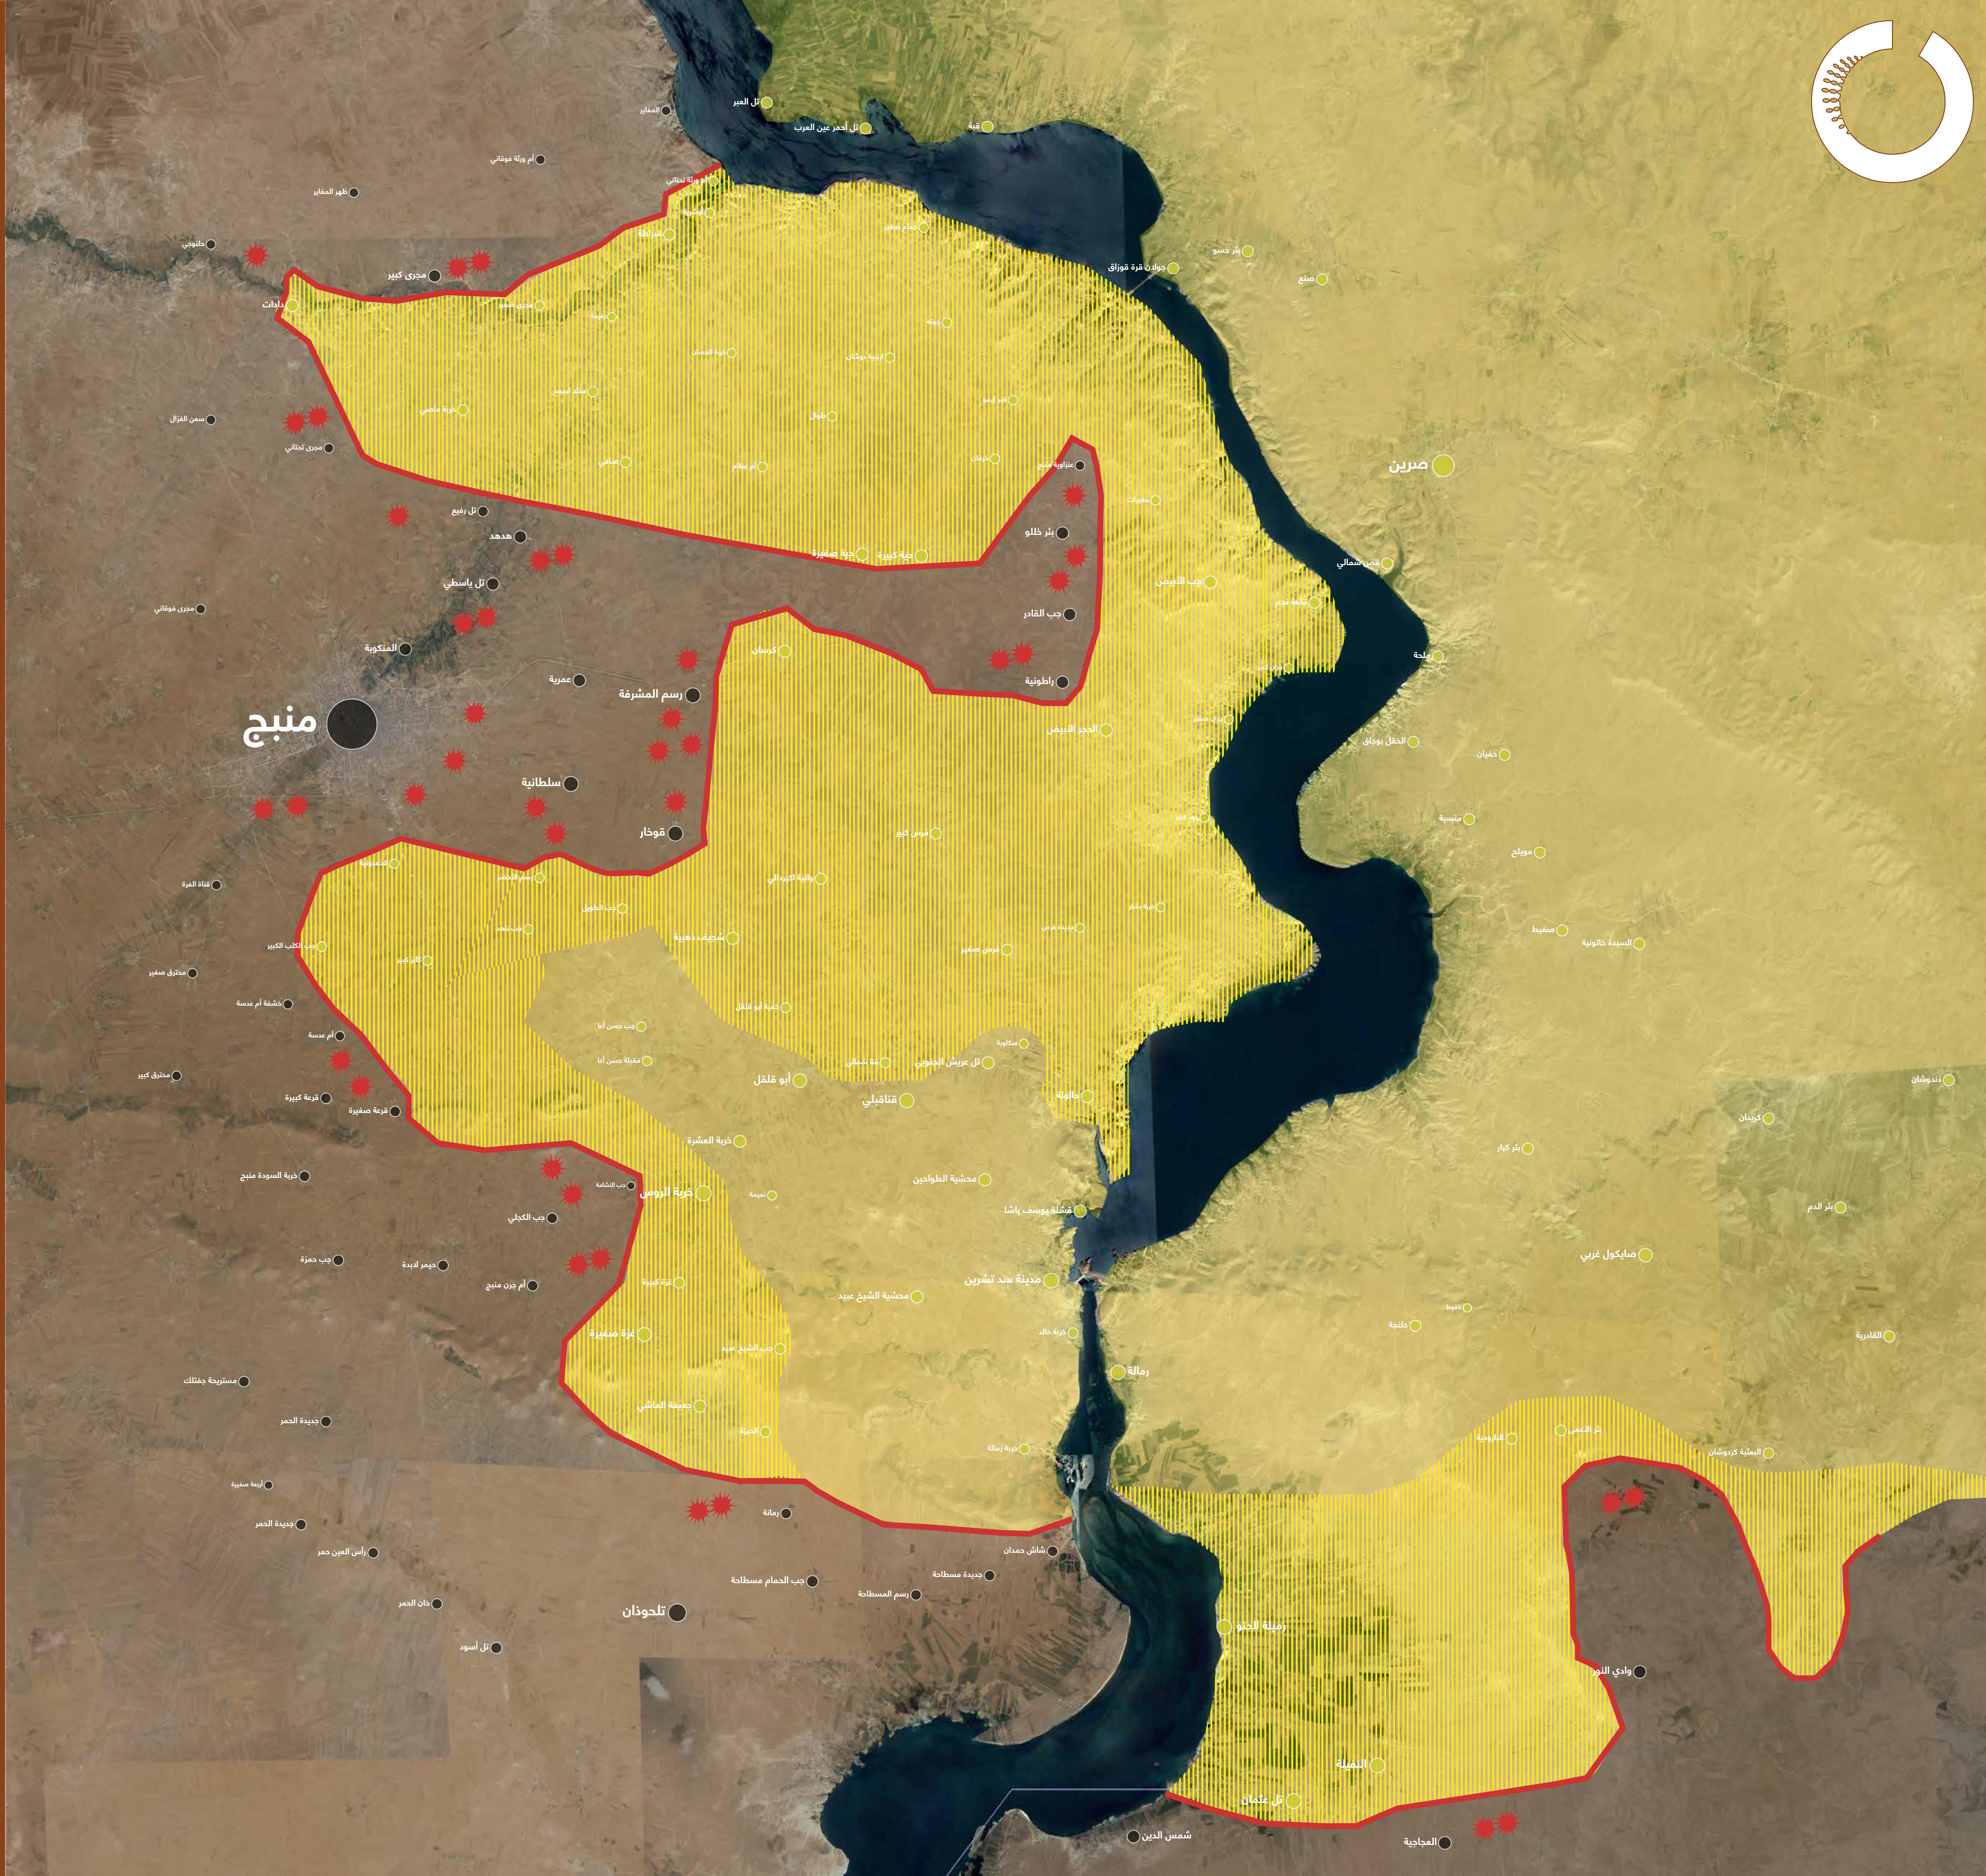

وحدة المعلومات  
Information Unit

مواقع النفوذ والسيطرة - معركة منبج - 06 حزيران 2016

مواقع غارات التحالف في الـ 7 الأيام الأخيرة  
خطوط الجبهات التي تحاول قوات سورية الديمقراطية بالتقدم من خلالها

قوات سورية الديمقراطية  
تقدر مساحة المنطقة التي سيطرت عليها بـ 436 كلم<sup>2</sup>  
تنظيم الدولة