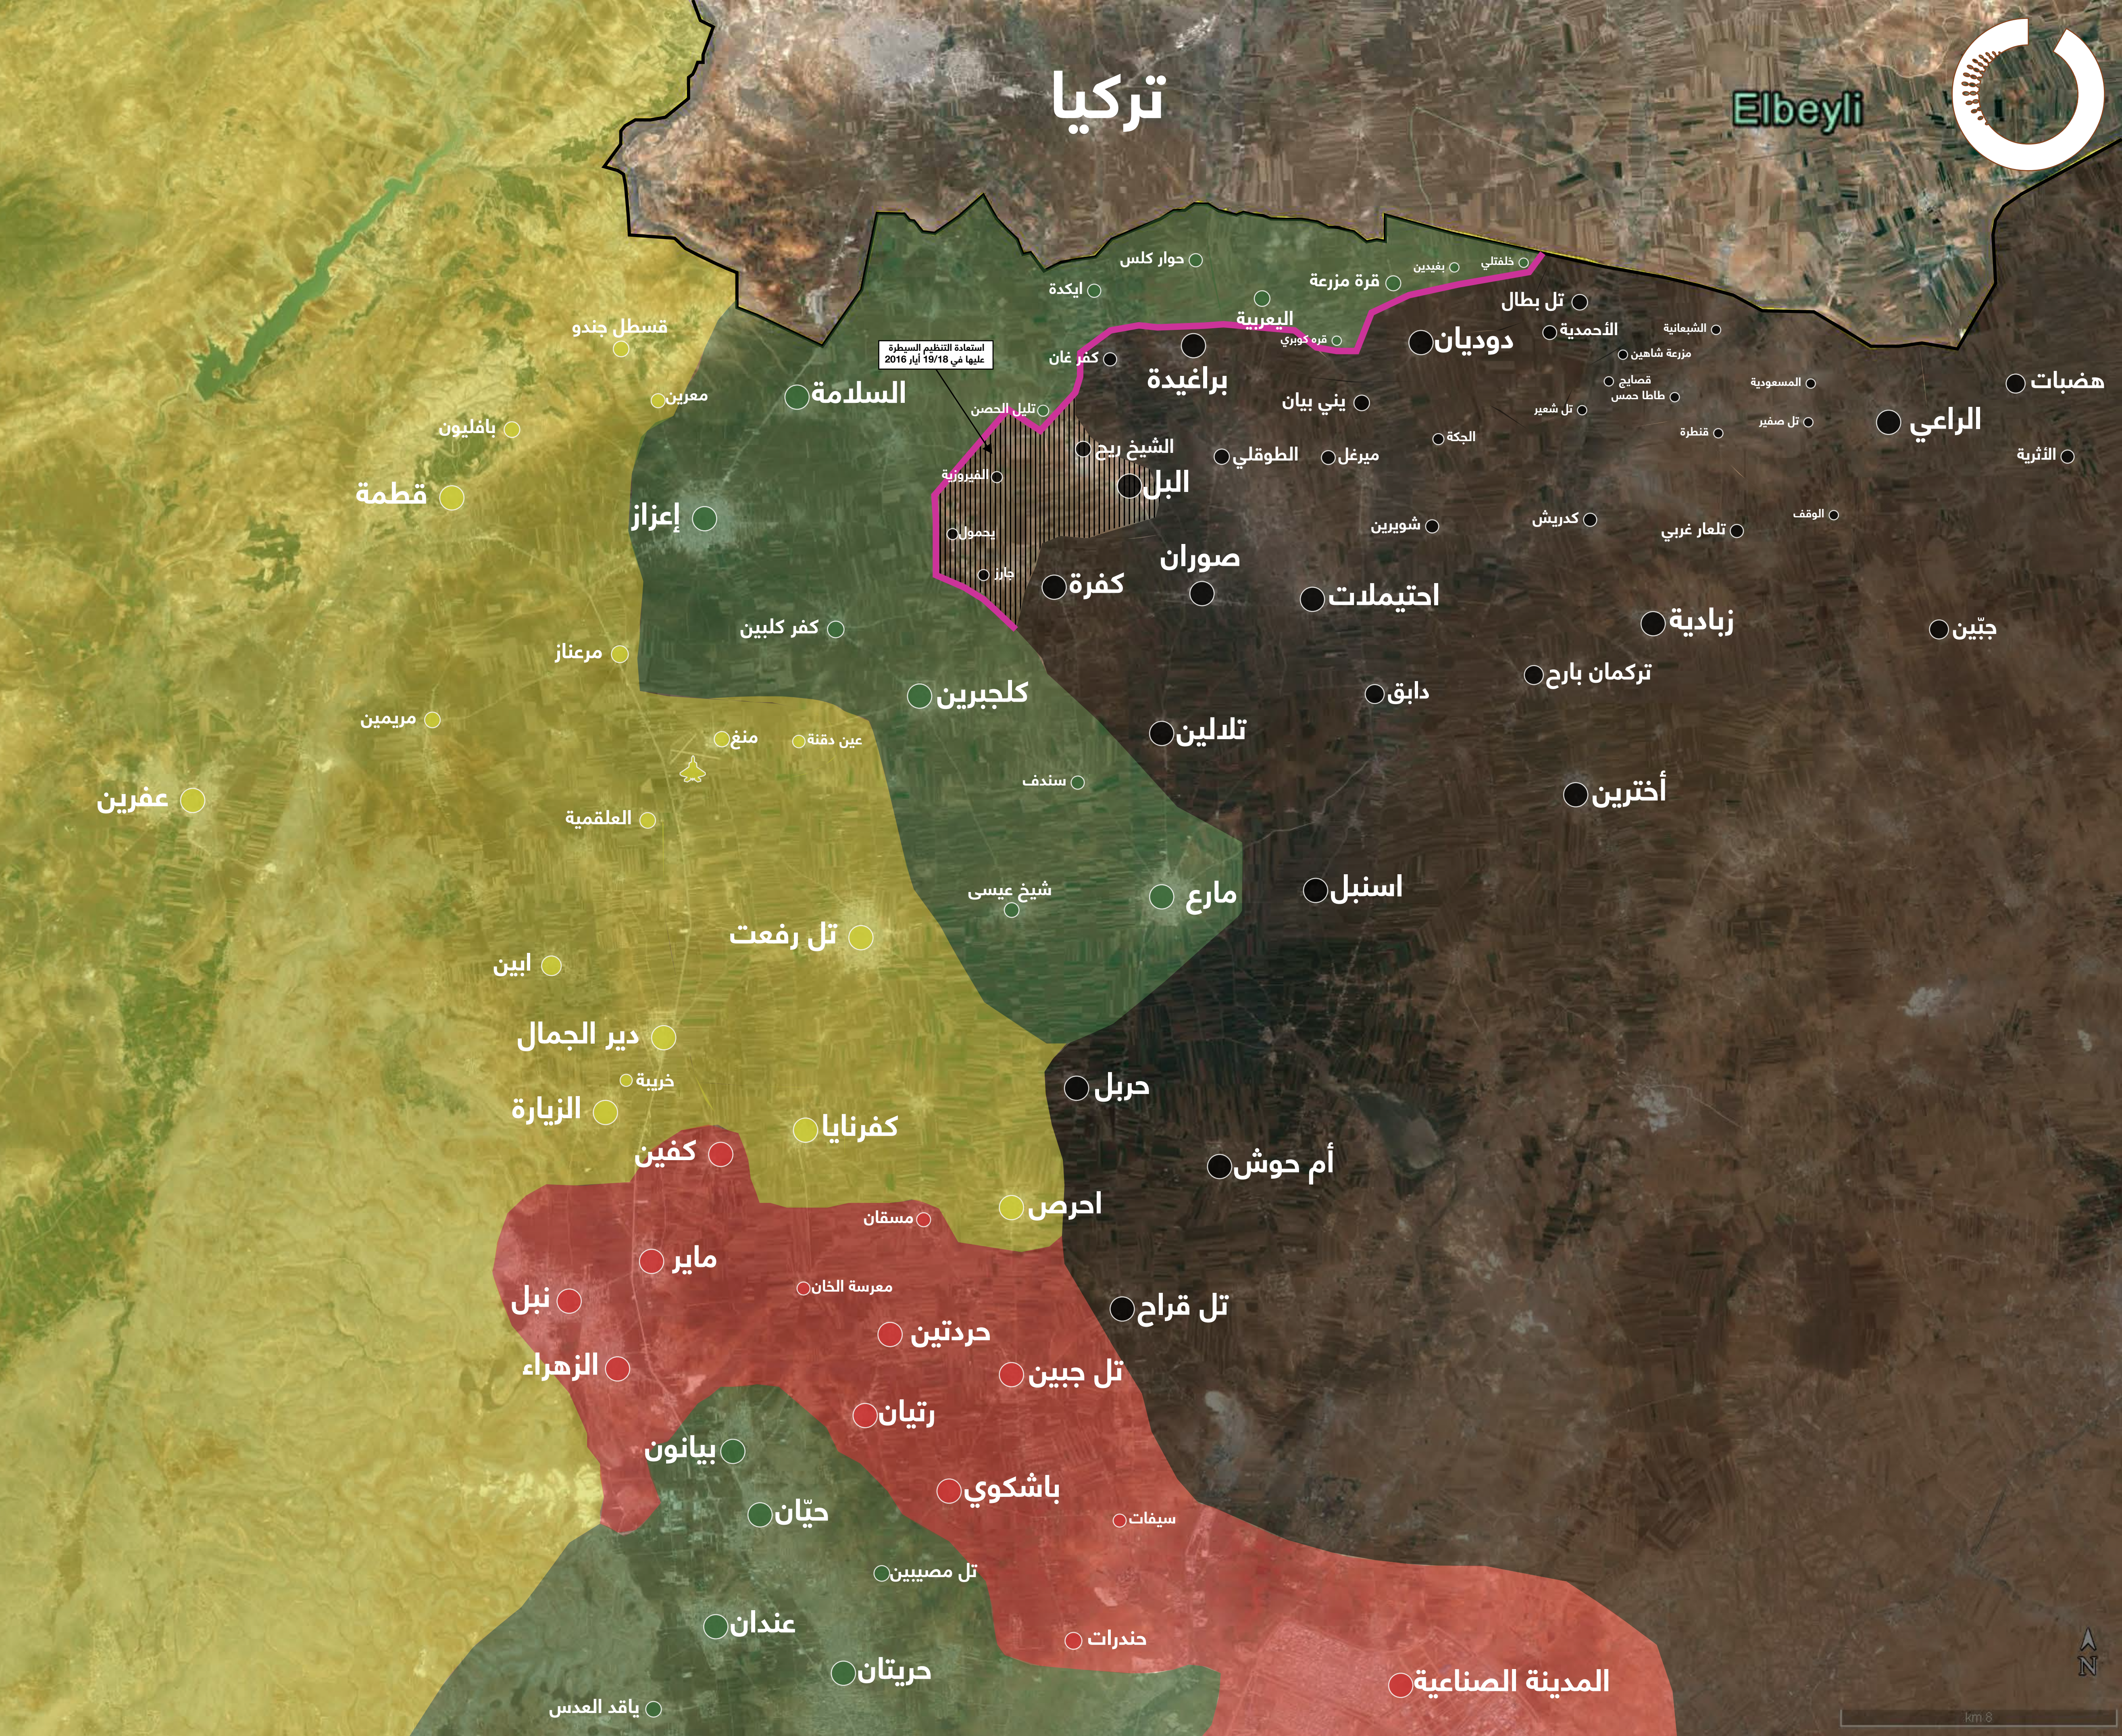

Elbeyli

تركيا

وحدة المعلومات
Information Unit

مواقع النفوذ والسيطرة - ريف حلب الشمالي - 19 مايو 2016

قوى الثورة السورية وفصائل إسلامية

مواقع استعادة التنظيم السيطرة عليها

قوات سورية الديمقراطية

تنظيم الدولة

مواقع اشتباكات بين قوى الثورة وتنظيم الدولة

قوات النظام والمليشيات الموالية له