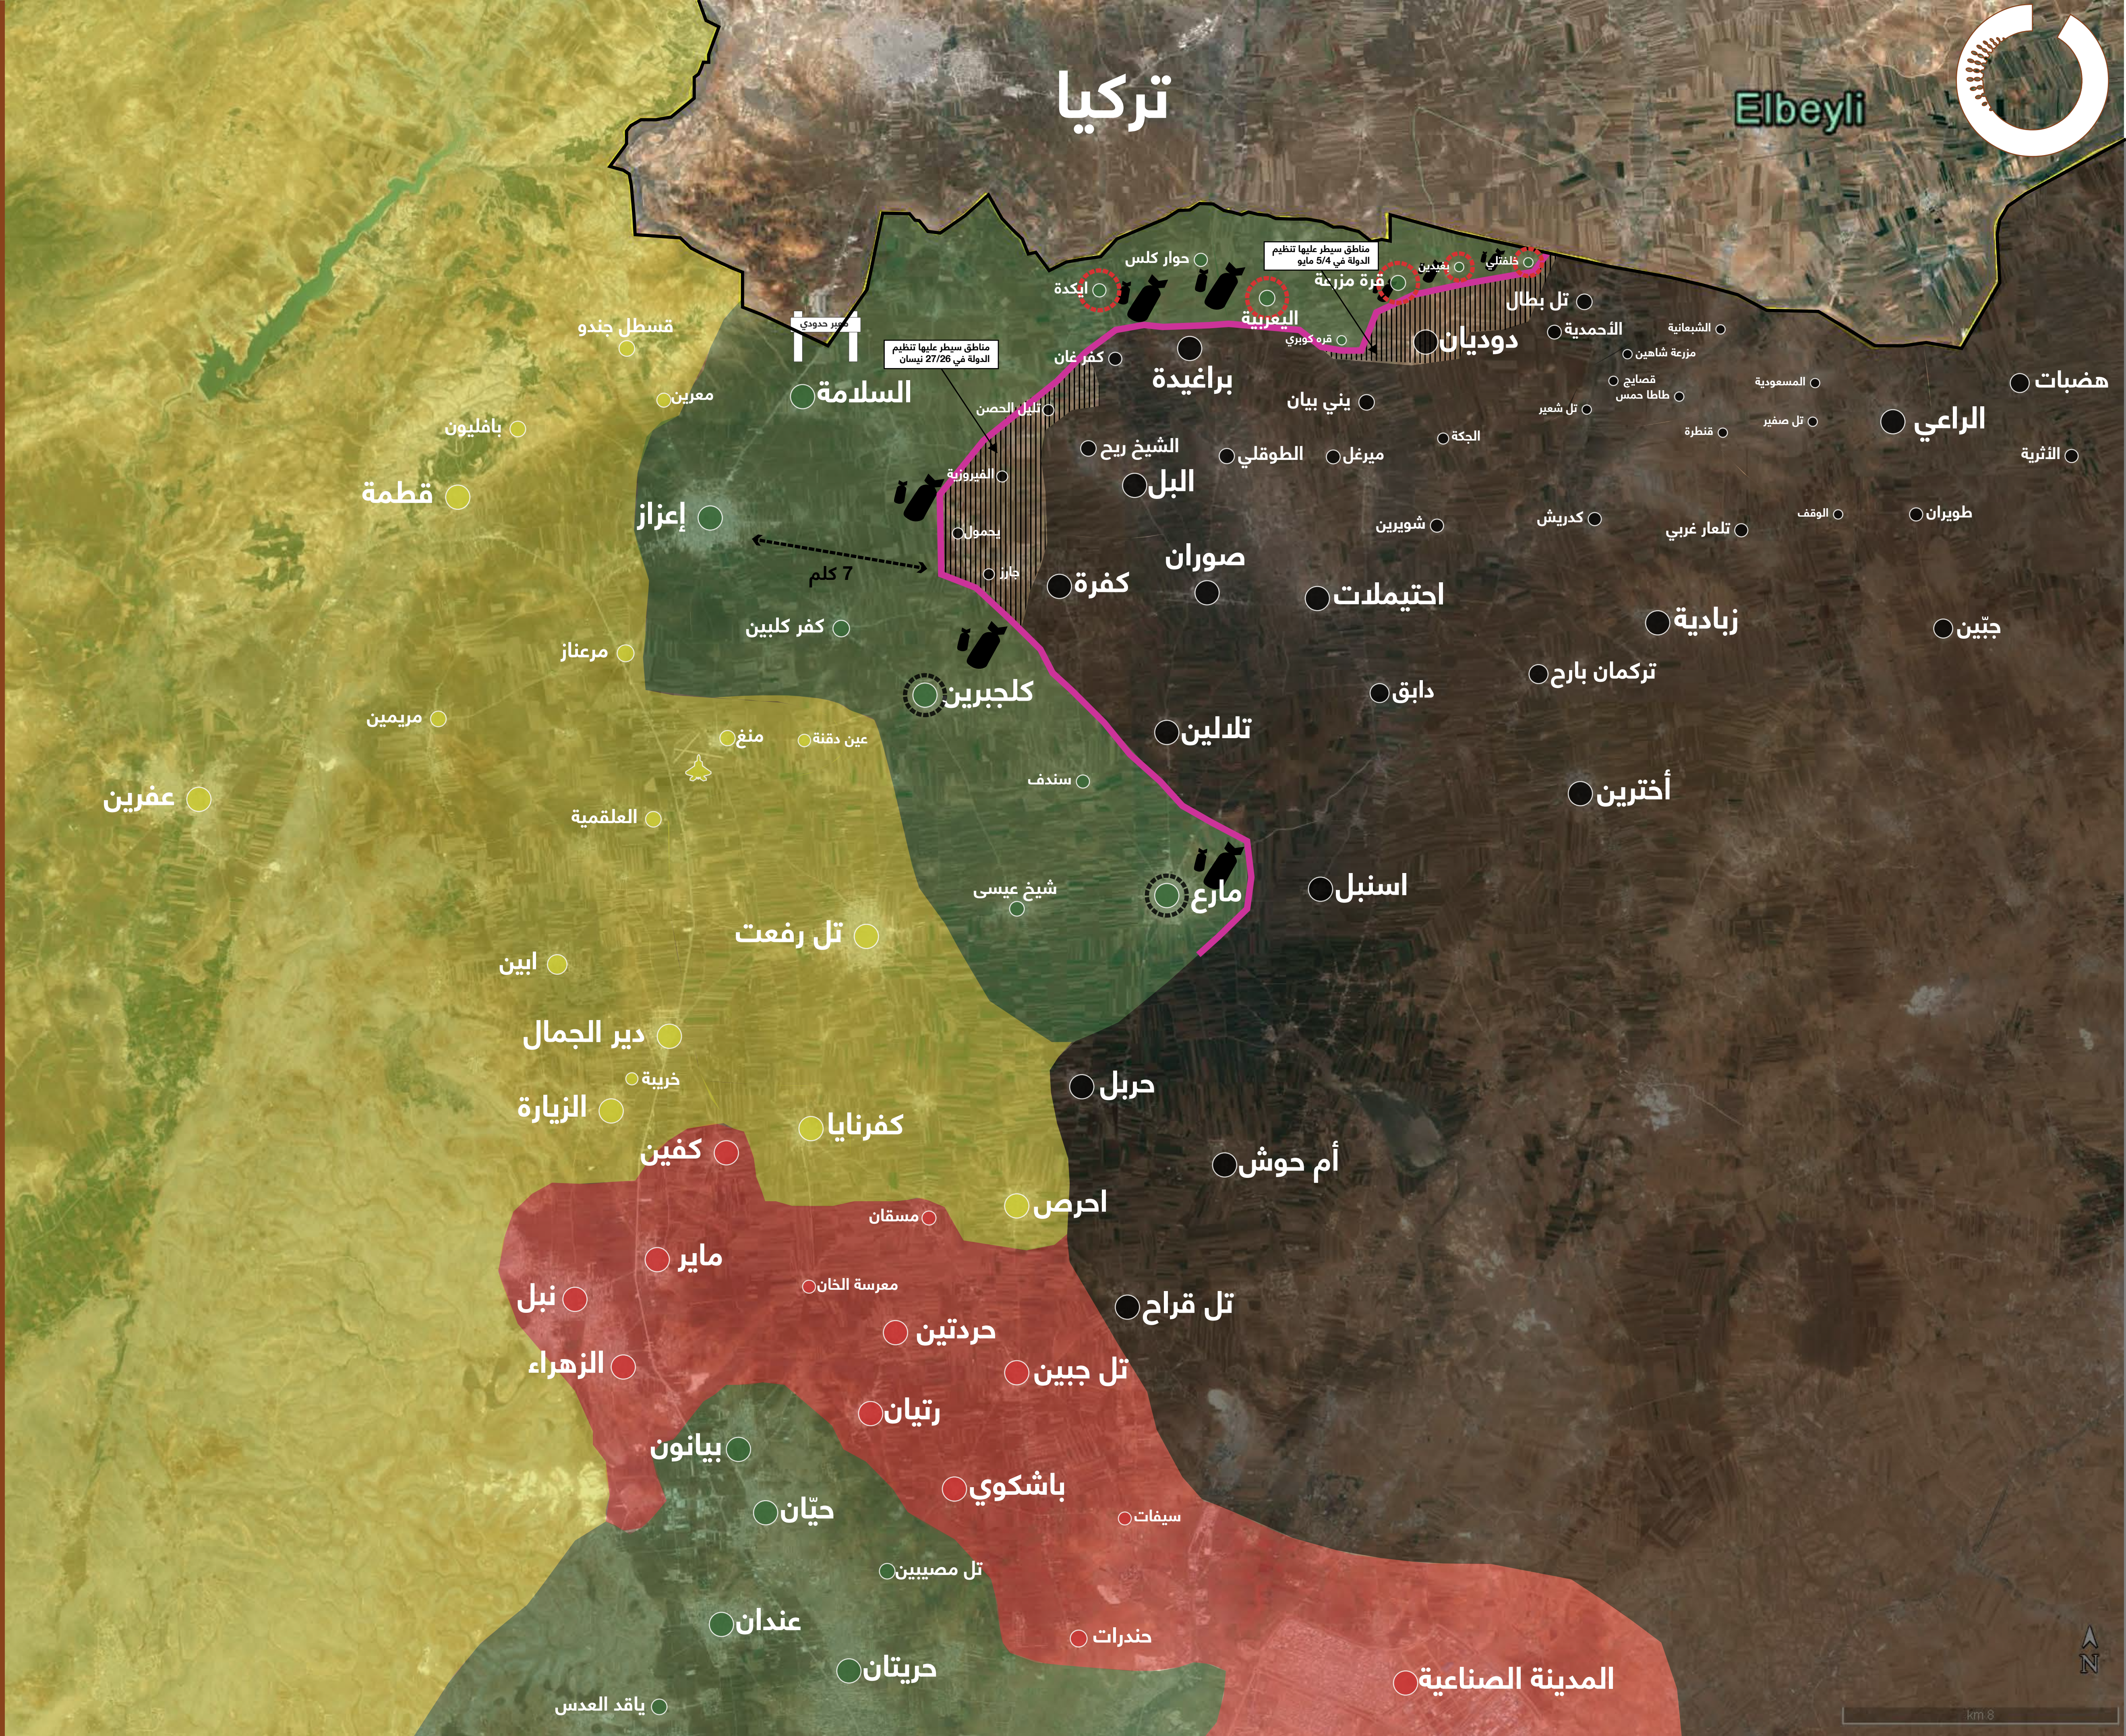

تركيا

Elbeyli

قوى الثورة السورية وفصائل إسلامية

مواقع سيطرت عليها تنظيم الدولة مؤخراً

قوات سورية الديمقراطية  
قوات النظام والميليشيات الموالية له

أهداف قريبة للتنظيم  
أهداف بعيدة للتنظيم

مواقع تشهد قصف من قبل التنظيم  
مواقع اشتباكات بين قوى الثورة وتنظيم الدولة