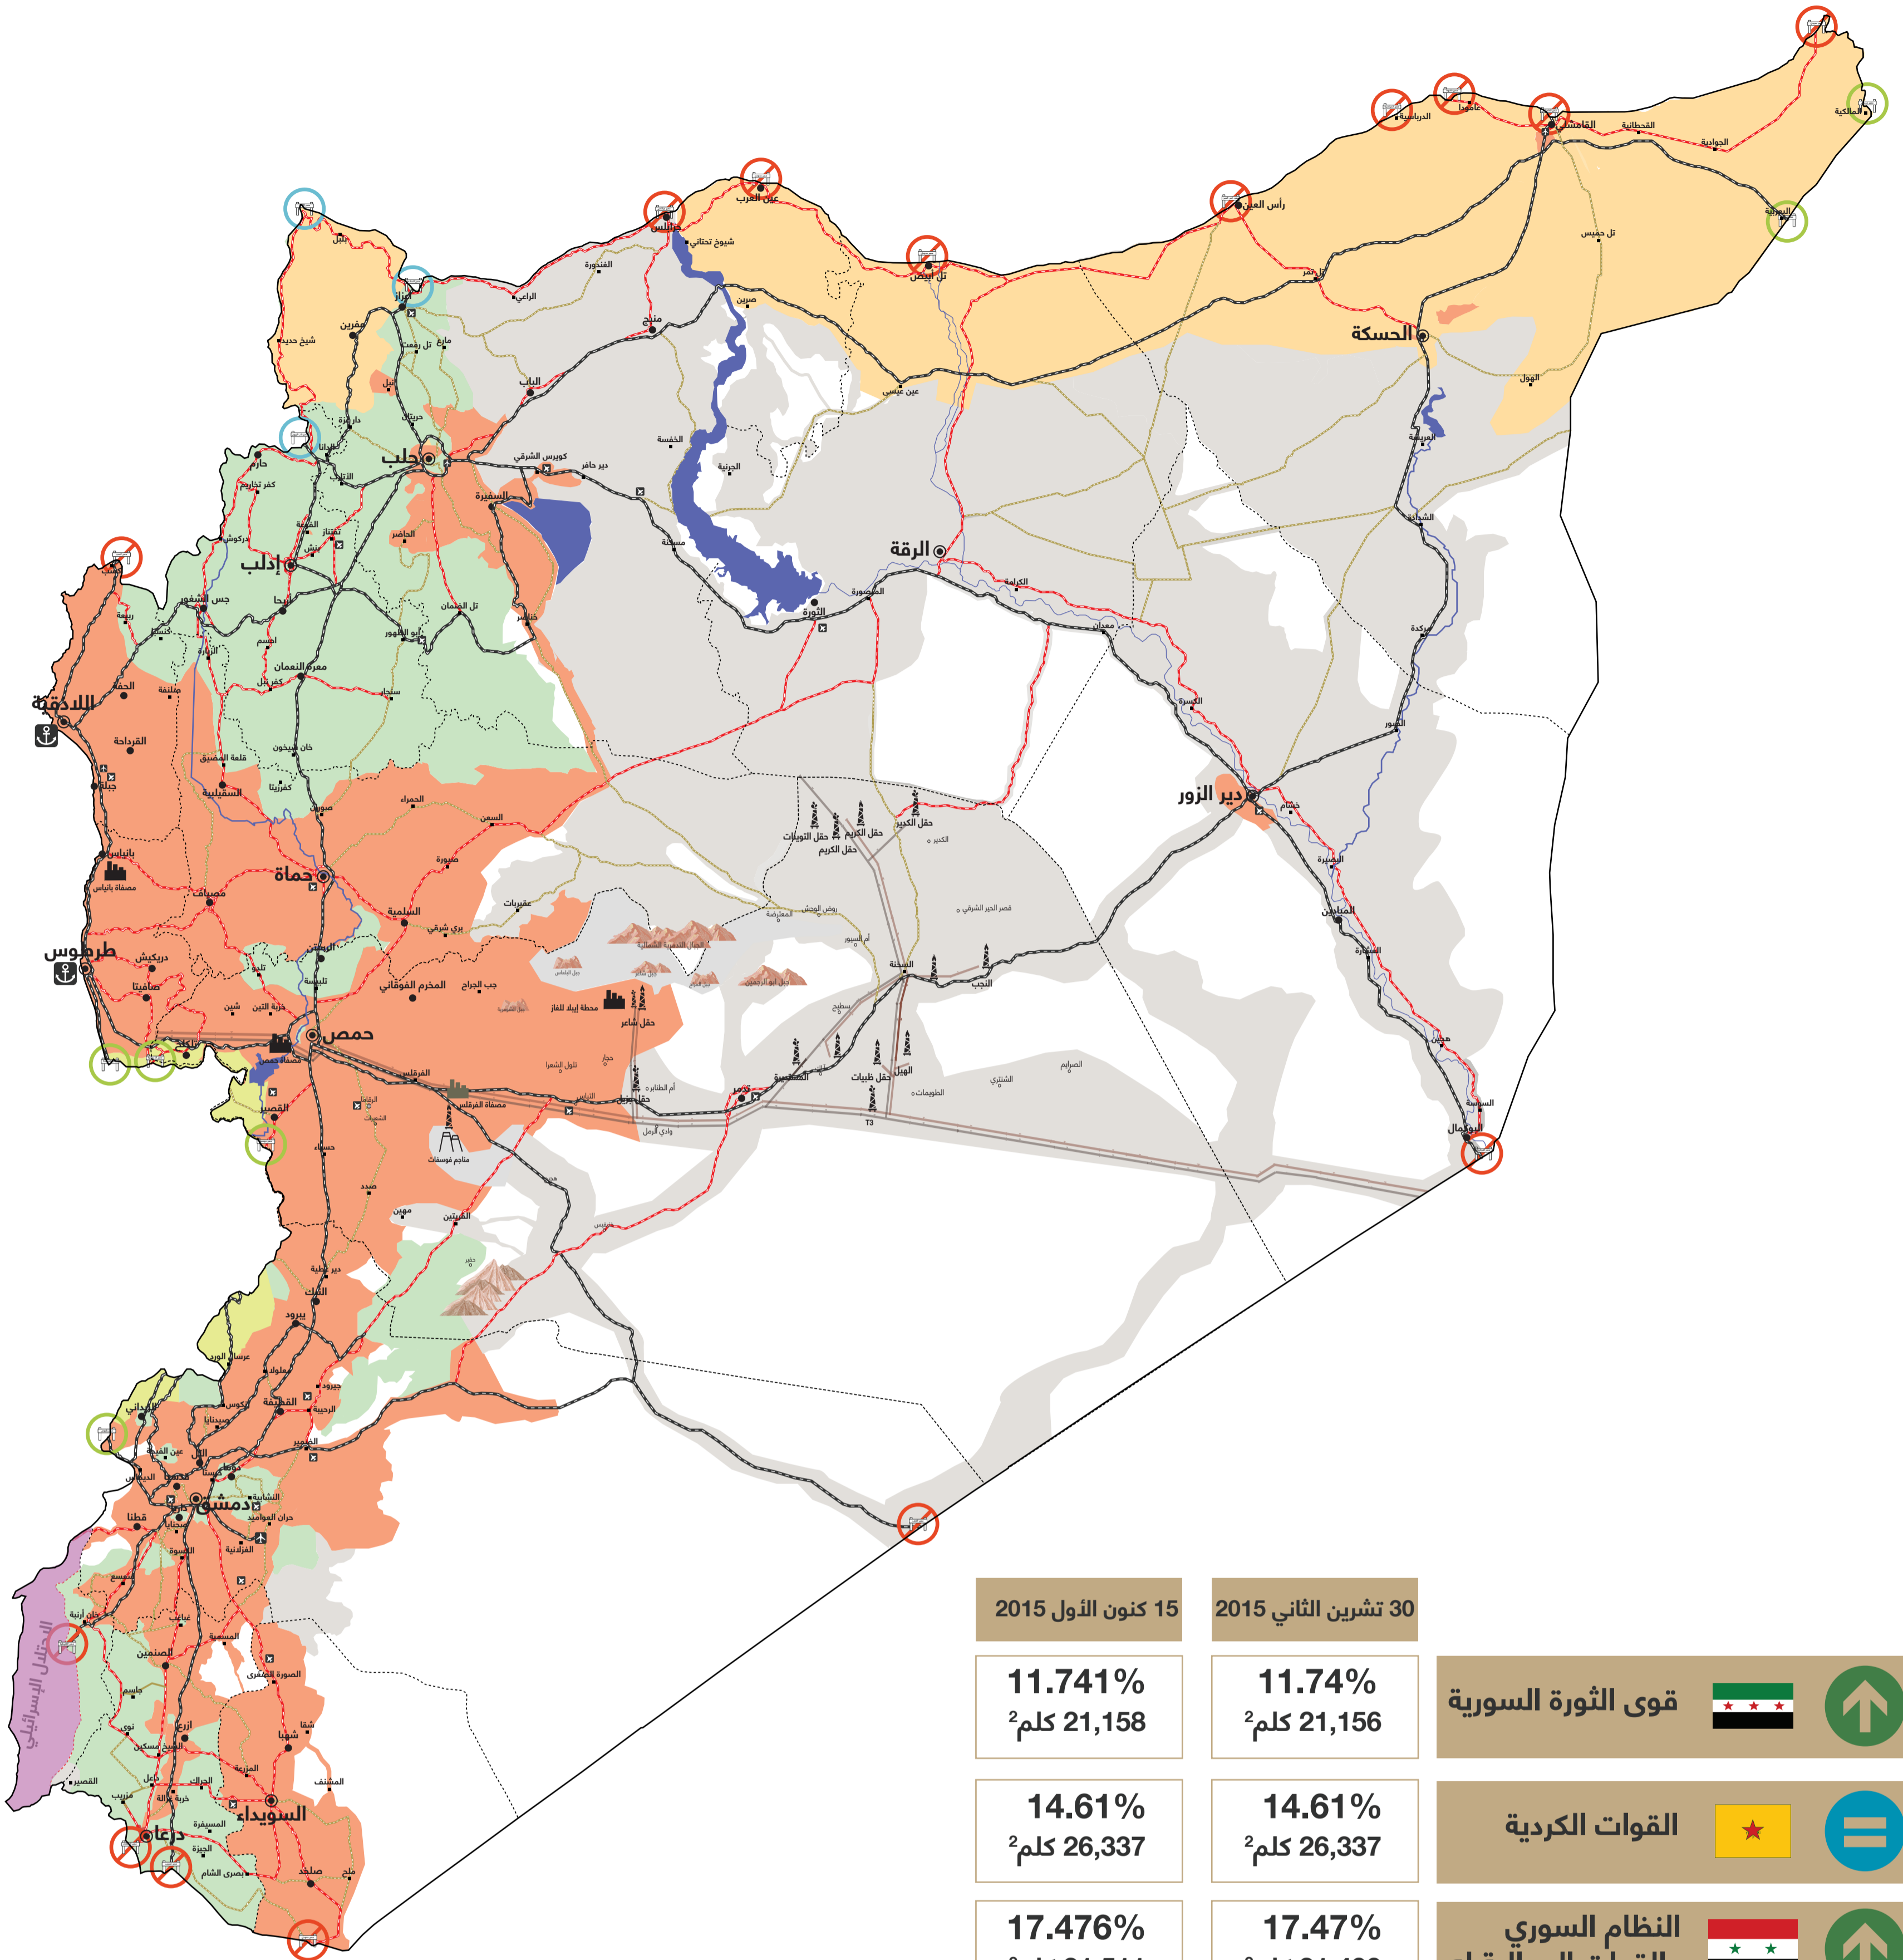

خريطة السيطرة والنفوذ 15 كانون الأول 2015

أماكن نفوذ وانتشار فصائل المعارضة "الجيش الحر - فصائل إسلامية مُستقلة"

أماكن نفوذ وانتشار قوات حماية الشعب الكردي

أماكن نفوذ وانتشار تنظيم "الدولة الإسلامية"

أماكن نفوذ وانتشار النظام والمليشيات الموالية له

أماكن نفوذ وانتشار ميليشيات حزب الله اللبناني

أماكن غير خاضعة لسيطرة مُحددة من قبل أي جهة

مناطق مُحتملة من قبل إسرائيل

مسطحات مائية "بحيرات - أنهار - سبخات"

- المبرم مفتوح للجميع
- المبرم مفتوح لقوافل الإغاثة فقط
- المبرم مغلق لدواعي أمنية
- ⚡ مطار دولي
- ✈ مطار عسكري
- ⚡ حقل غاز - نفط
- ⚡ أنابيب نفط
- ⚡ أنابيب غاز
- ⚡ بنية تحتية تعمل «مصفاة-محطة»
- ⚡ بنية تحتية قيد الإنشاء