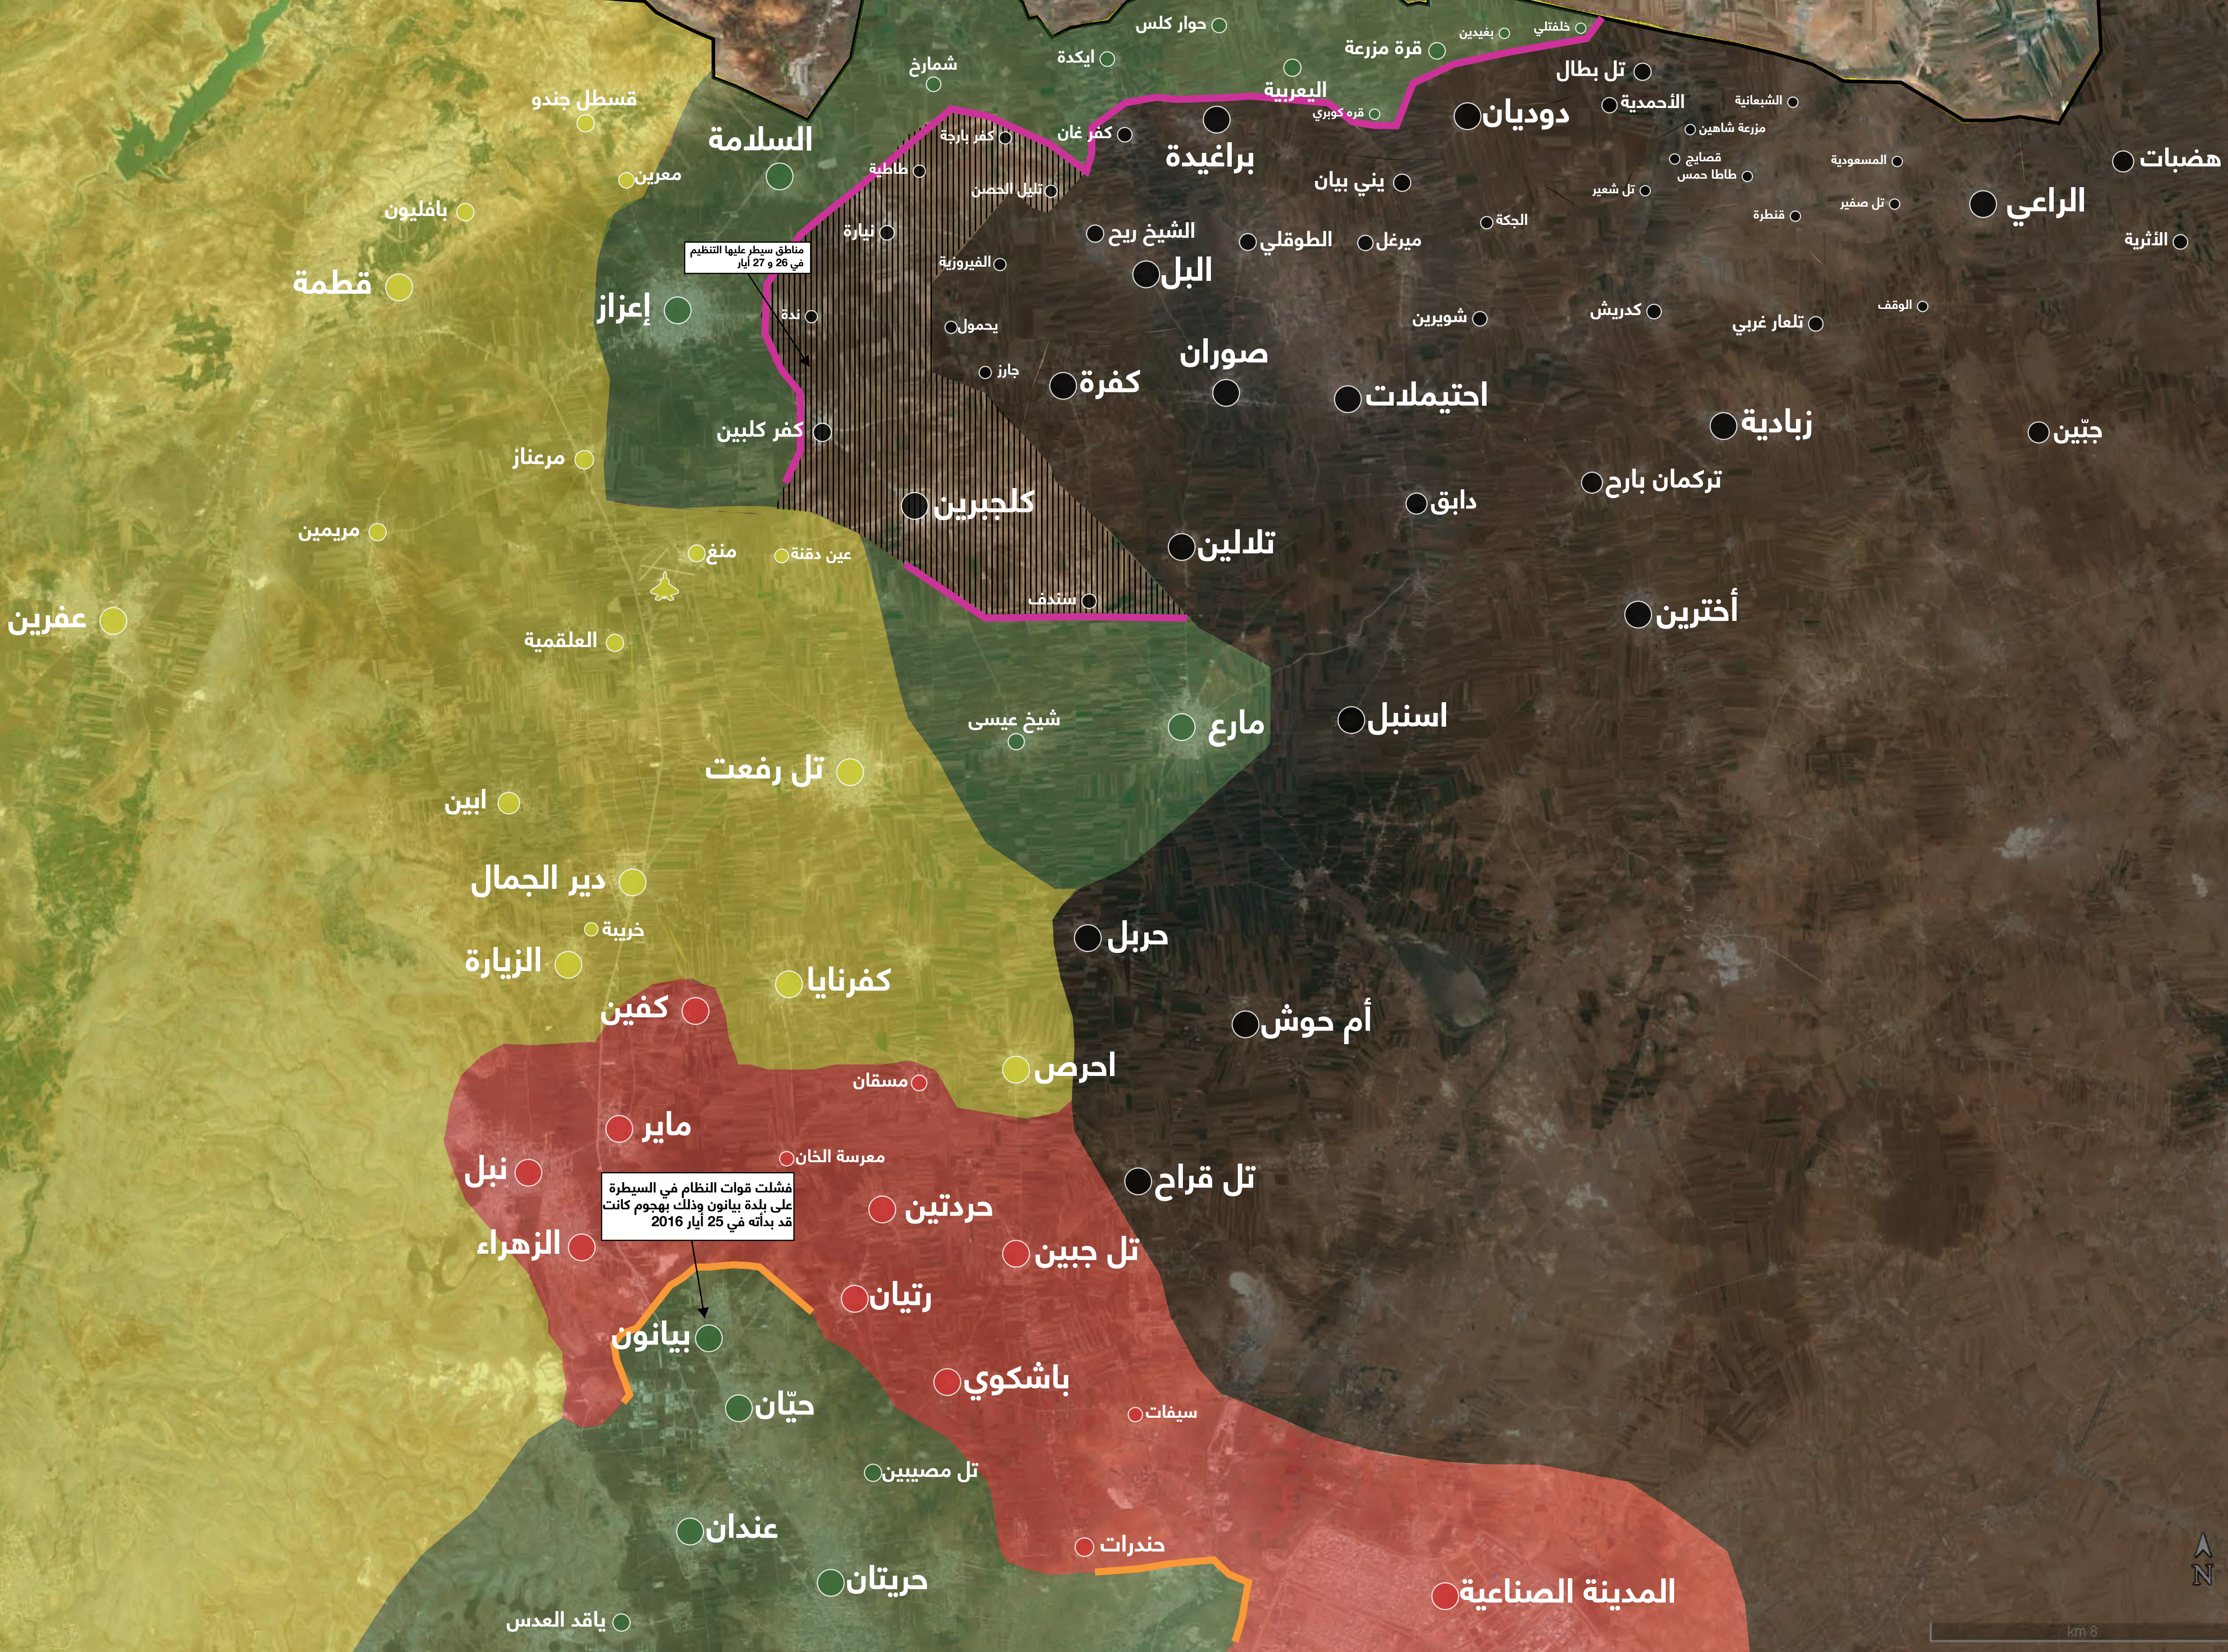

تركيا

Elbeyli

مناطق سيطر عليها التنظيم في 26 و 27 أيار

فشلت قوات النظام في السيطرة على بلدة بيانون وذلك بهجوم كانت قد بدأت في 25 أيار 2016

- قوى الثورة السورية وفصائل إسلامية
- تنظيم الدولة
- مواقع سيطر عليها التنظيم مؤخراً
- مواقع اشتباكات بين قوى الثورة وتنظيم الدولة
- مواقع اشتباكات بين قوى الثورة والنظام
- قوات سورية الديمقراطية
- قوات النظام والمليشيات الموالية له